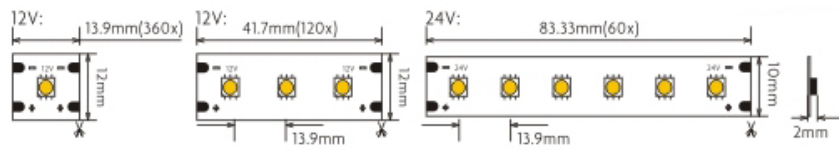

FOCUS ON LED STRIP LIGHTING

- HIGH CRI LED
- COLOR CONSISTENCY
- HIGH EFFICACY
- COLOR PURITY

5050 Series Flexible led strip

72LEDs/m 17.2w/m

Low
Decay

Long
Lifespan
>35000 hrs

3
YEAR

Part No.	LED/m	Volt(DC)	CRI (Ra)	W/WW(K)	Power ± 5%	lm/m ± 5%	IPXX
LC72-N5050-W/WW-12/24-IP20	72	12V 24V	80-95	6500 3500 5500 2700 4500 2400	17.2W/M	1503/1339	IP20
LC72-W5050-W/WW-12/24-IP65						1356/1225	IP65
LC72-W5050-W/WW-12/24-IP66						1471/1227	IP66
LC72-W5050-W/WW-12/24-IP67						1356/1225	IP67
LC72-W5050-W/WW-12/24-IP68						1340/1208	IP68